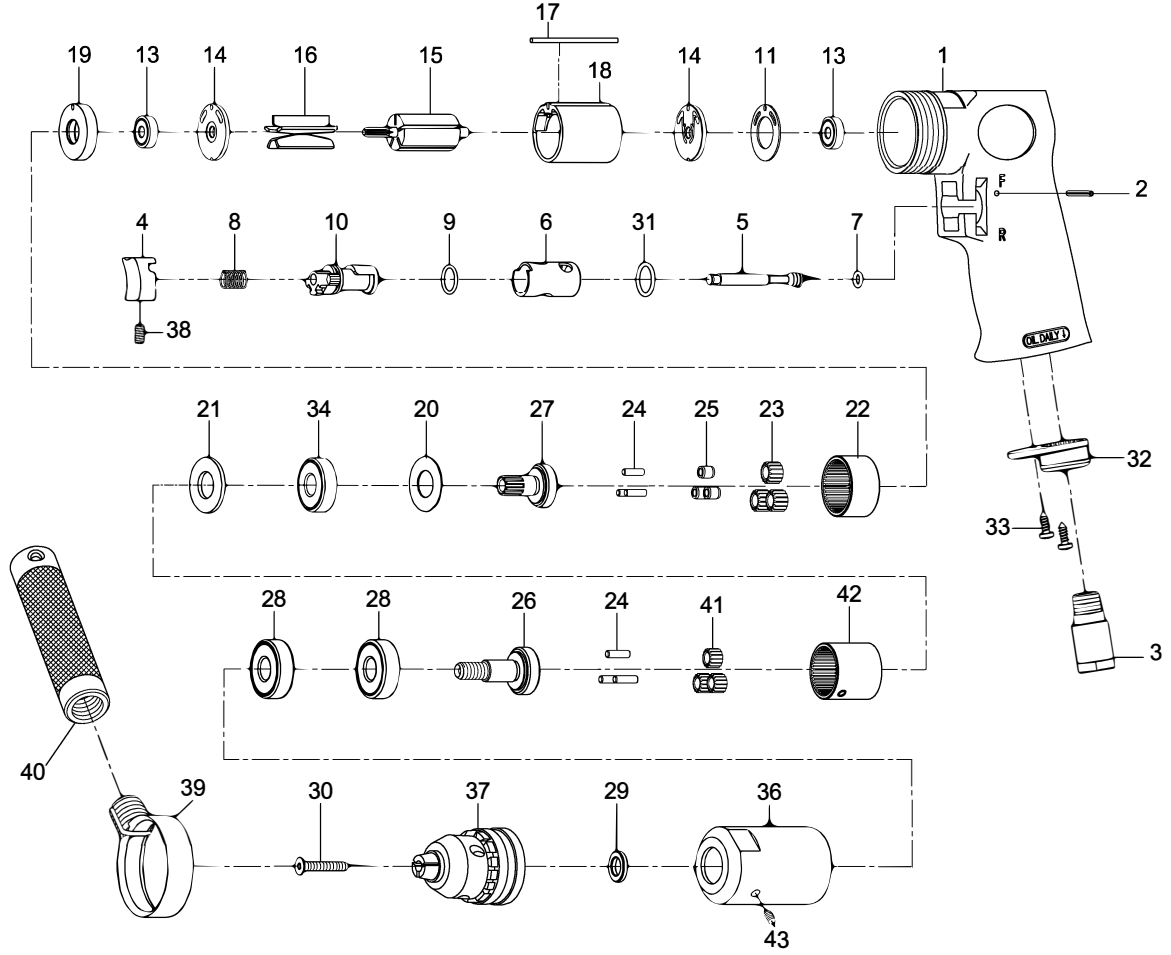

# OS-8313E **GAV** HAVALI MATKAP

No.	Part. No.	Parça Adı	Fiyat\$	No.	Part. No.	Parça Adı	Fiyat\$
1	80201	Motor Housing	10.00	23	80223	Planet Gear (3)	3.00
2	80202	Spring Pin (Ø2.5*24L)	0.50	24	30124	Pin (6) (Ø4*13.8L)	0.50
3	70103	Air Inlet	2.00	25	80225	Bushing (3)	1.00
4	70104	Trigger	1.50	26	73426	Work Spindle	12.00
5	80205	Valve Stem	1.00	27	73427	Reduction Spindle	12.00
6	80206	Reverse Bushing	2.50	28	080227	Ball Bearing (2)(6201Z)	5.00
7	70107	O-Ring Ø4.8*(Ø1.9)	0.50	29	70133	Chuck Spacer	1.00
8	70108	Valve Spring	0.50	30	70430-12	Chuck Screw (M5*30L)	1.00
9	80209	O-Ring Ø12* Ø1.5)	0.50	31	80247	O-Ring (Ø13.8*Ø2)	1.00
10	80210	Reverse Lever	2.50	32	70110	Exhaust Diffuser	1.00
11	80211	Motor Gasket	0.50	33	40309	Screw (2) (TS2.9)	1.00
13	030113	Ball Bearing (2)(626ZZ)	5.00	34	073434	Ball Bearing (6200Z)	5.00
14	80214	End Plate (2)	3.00	36	73436	Clamp Nut	25.00
15	80215	Rotor	12.00	37	10033-11	Key Chuck (1/2")	15.00
16	80216	Rotor Blades (5)	0.80	38	70935	Set Screw (M4*8L)	1.00
17	80217-13	Spring Pin (Ø2.5*55L)	0.50	39	70339	Retainer	10.00
18	80218-22	Cylinder	12.00	40	70340	Handle	5.00
19	80219	Spacer	5.00	41	73441	Planet Gear (3)	3.00
20	73420	Spacer	3.00	42	73442	Internal Gear	7.00
21	73421	Washer	1.00	43	40340	Set Screw (M5*5L)	1.00
22	80222	Internal Gear	5.00				